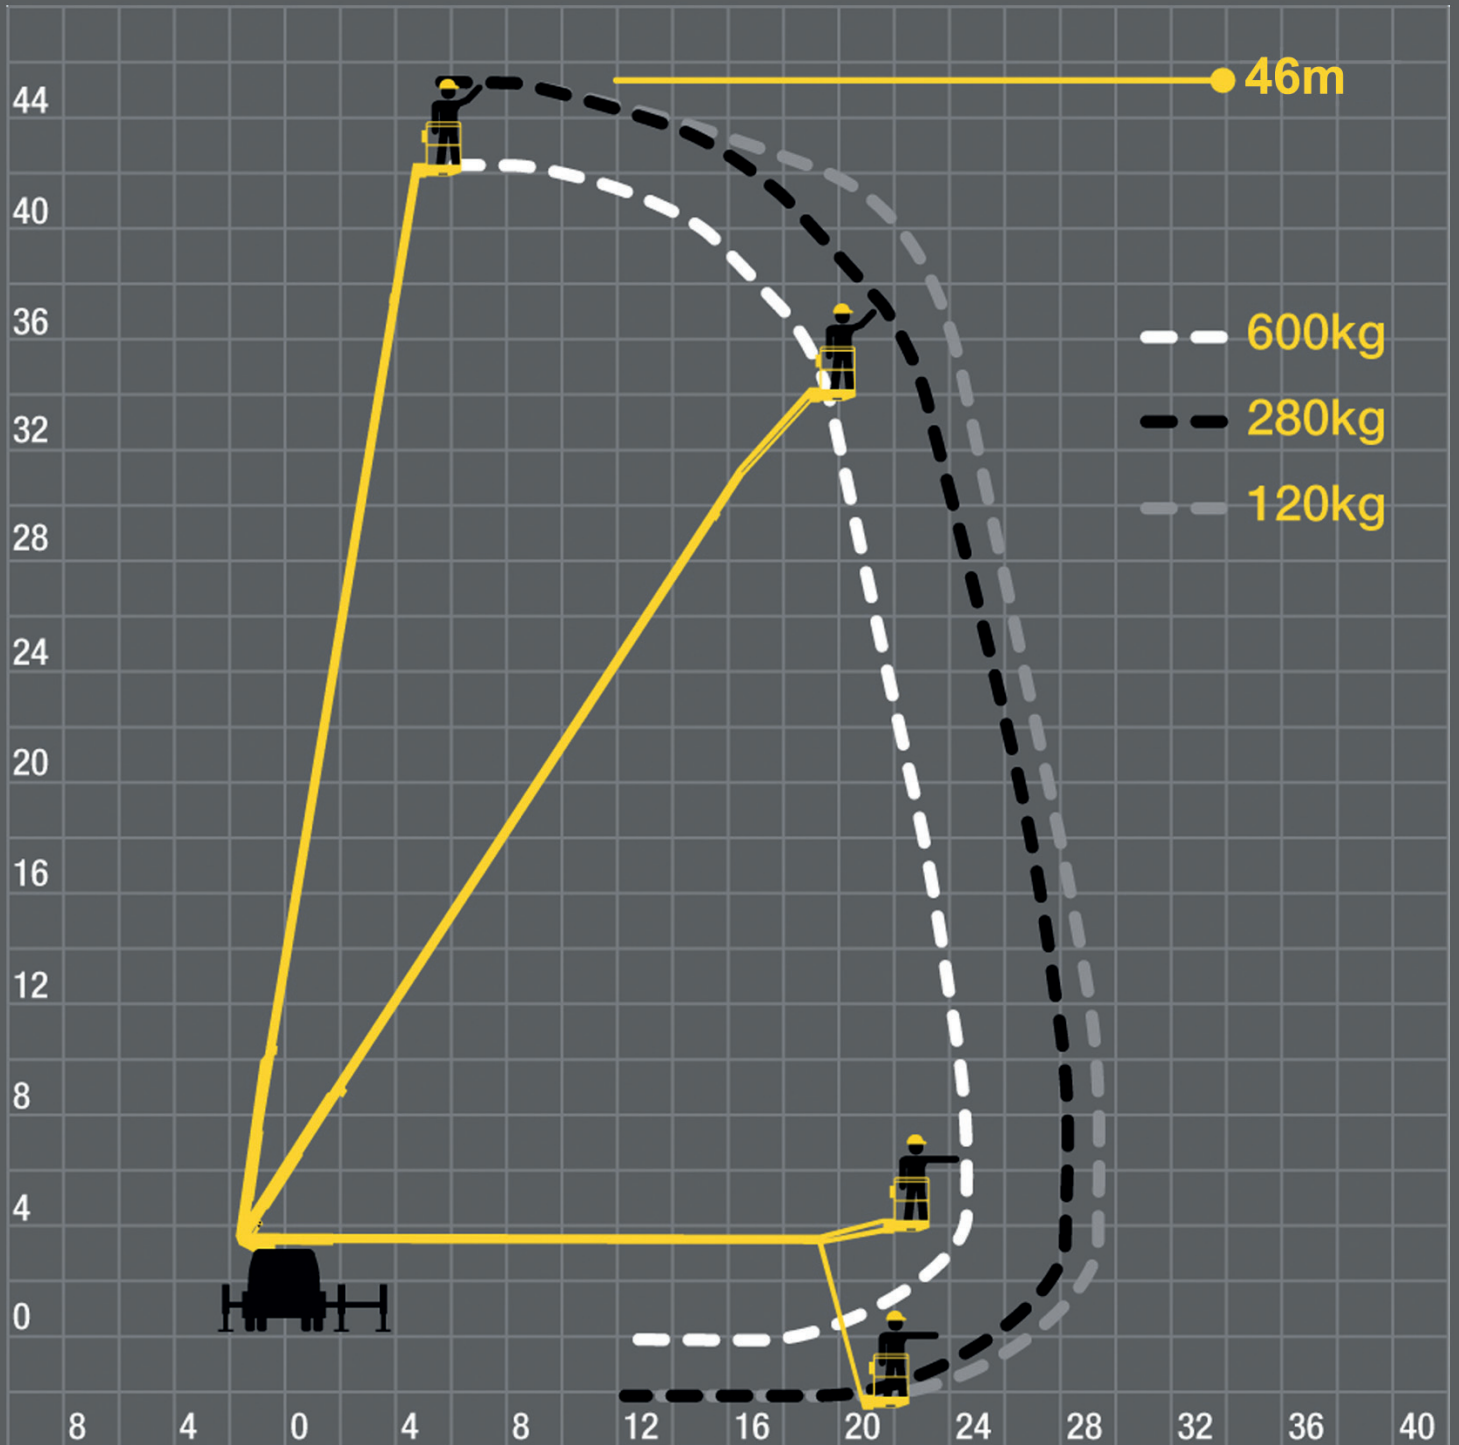

# Traglastdiagramm Bronto S46 XDT

gehen Sie mit uns  
in die Luft!

**thomakran ag**

kranarbeiten & transporte

alte schmerikonerstrasse 5

8733 eschenbach

telefon +41 79 675 80 78

telefax +41 55 284 24 39